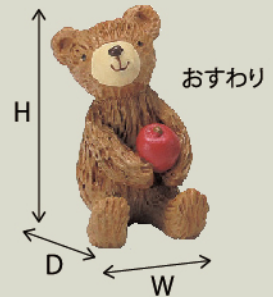

## GARDEN MASCOT

ガーデンマスコット

意匠登録済

ノーティーアニマル マスコット ¥350+税  
ウサギ [4002976-01] JAN:772440 30×50×55mm  
LOT:6 CTN:240

立っち

おすわり

セルパロマンティカクマ ¥350+税  
立っち [4006088-01] JAN:884747 35×27×65mm  
おすわり [4006088-02] JAN:884754 32×35×43mm  
LOT:12 CTN:240