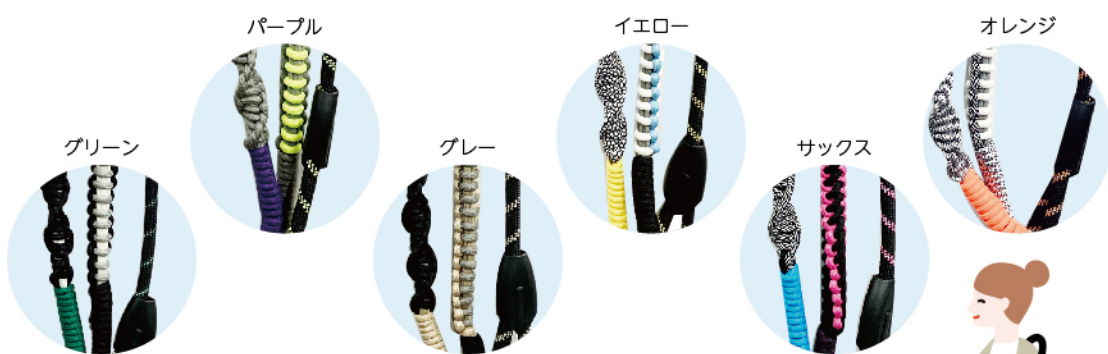

## Shoulder lead rope

毎日使うものだから、**可愛さ**は大切！  
**カラーコンビネーションが美しい！**  
 職人が1点1点丁寧に編み上げた**ハンドメイド**。

Material: ポリエステル100%  
 ※JANコード7桁:4988441共通です。

グリーン パープル グレー イエロー サックス オレンジ

両手がフリーになるからお散歩楽々！  
 愛犬を背中全体で支えることができる  
 ショルダーリード。

ショルダーリード	¥3,300+税	
グリーン	[4009177-01] JAN:762878	イエロー [4009177-04] JAN:762908
パープル	[4009177-02] JAN:762885	サックス [4009177-05] JAN:762915
グレー	[4009177-03] JAN:762892	オレンジ [4009177-06] JAN:762922
使用時: 約25×25×1600mm(金具含む) 適応重量: 8kg~20kg LOT:1 CTN:50		

color closeup!