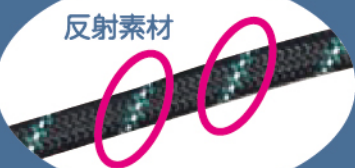

Shoulder lead rope

毎日使うものだから、**可愛さ**は大切！
カラーコンビネーションが美しい！
職人が1点1点丁寧に編み上げた**ハンドメイド**。

Material: ポリエステル100%
※JANコード7桁:4988441共通です。

両手がフリーになるからお散歩楽々！
愛犬を背中全体で支えることができる
ショルダーリード。

ショルダーリード	¥3,300+税	
グリーン	[4009177-01] JAN:762878	イエロー [4009177-04] JAN:762908
パープル	[4009177-02] JAN:762885	サックス [4009177-05] JAN:762915
グレー	[4009177-03] JAN:762892	オレンジ [4009177-06] JAN:762922
使用時: 約25×25×1600mm(金具含む) 適応重量: 8kg~20kg LOT:1 CTN:50		

color closeup!

POINT

反射素材

反射素材を編み込んだリードだから
暗い夜道のお散歩も安心！
*光が当たると反射します。