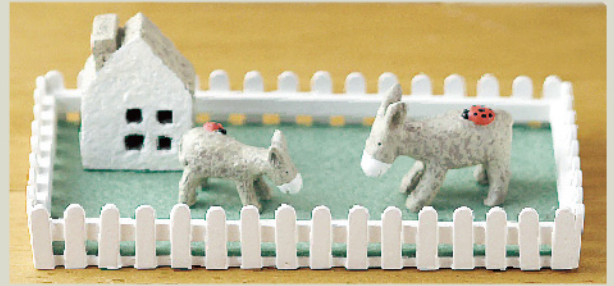

商品入荷のご案内

2024/06/03 入荷

GARDEN MASCOT

ガーデンマスコット

Material: ポリレジン

ガーデンマスコット ドッグ

S ¥200+税

【4001212-01】 JAN : 771450

20×30×30mm LOT : 12 CTN : 600

M ¥300+税

【4001212-02】 JAN : 771467

25×50×45mm LOT : 12 CTN : 480

ガーデンマスコット ロバ

S ¥200+税

【4002039-01】 JAN : 306409

10×35×22mm LOT : 12 CTN : 600