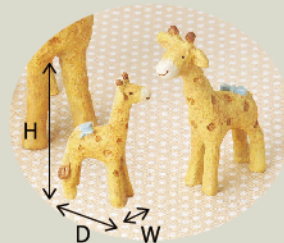

ノーティーガーデン キリン

S ¥250+税

【4002973-01】 JAN : 772358

15×30×60mm LOT : 12 CTN : 600

M ¥350+税

【4002973-02】 JAN : 772365

20×55×80mm LOT : 12 CTN : 480